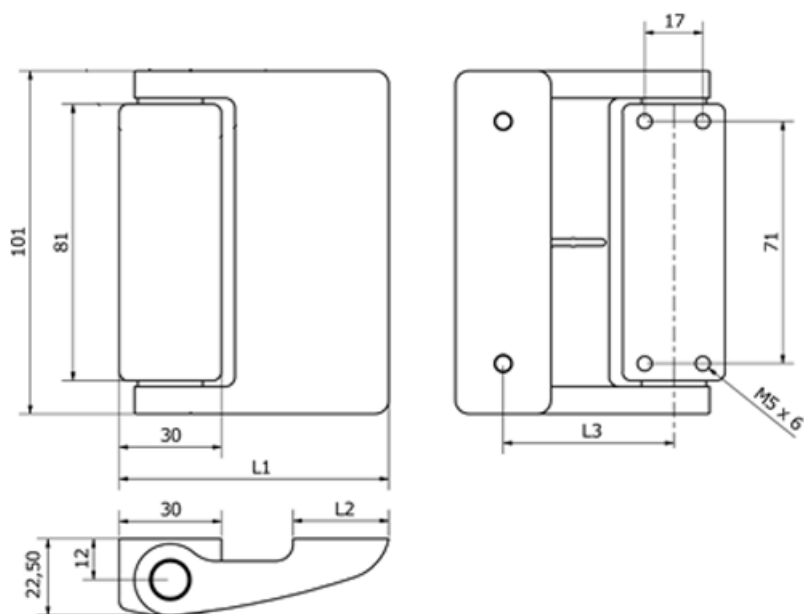

Varenummer: 201582039
Beskrivelse: E+G hængsel GN139.2-49-101
Zinkstøbegods, kunststofbelagt/1.4305

Mål

L1 = 49

L2 = 15

L3 = 27